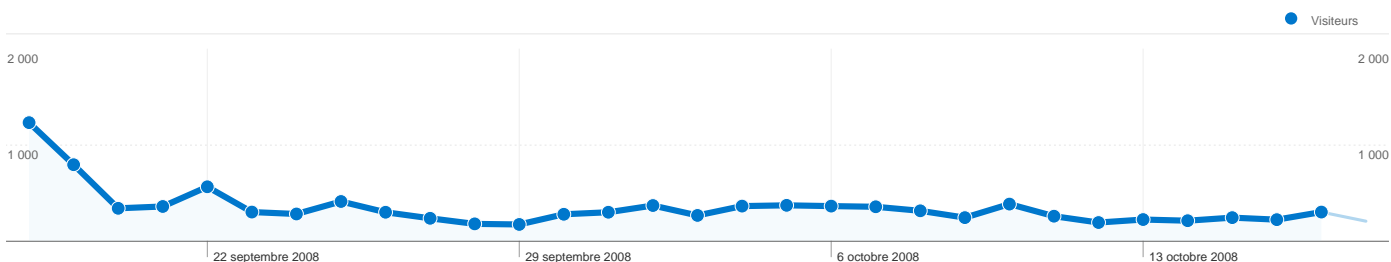

**Fréquentation du site**

**13 280** Visites

**70,93 %** Taux de rebond

**69 339** Pages vues

**00:07:04** Temps moyen passé sur le site

**5,22** Pages par visite

**70,01 %** Nouvelles visites (en %)

**Vue d'ensemble des visiteurs**

**Visiteurs**  
**9 368**

**Synthèse géographique world**

**Vue d'ensemble des sources de trafic**

- **Accès directs**  
11 010,00 (82,91 %)
- **Sites référents**  
1 331,00 (10,02 %)
- **Moteurs de recherche**  
939,00 (7,07 %)

**Vue d'ensemble du contenu**

Pages	Pages vues	Pages vues (en %)
/combat.html	13 280	19,15 %
/perso.html	13 080	18,86 %
/dojo.html	2 621	3,78 %
/marche.html	2 347	3,38 %
/artisanat.html	2 158	3,11 %

## 9 368 internautes ont visité ce site.

13 280 Visites

9 368 Visiteurs uniques absolus

69 339 Pages vues

5,22 Nombre moyen de pages vues

00:07:04 Temps passé sur le site

70,93 % Taux de rebond

70,01 % Nouvelles visites