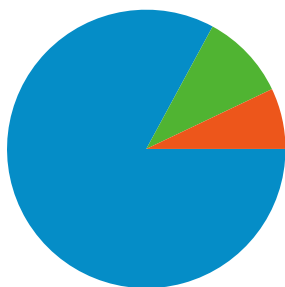

Vue d'ensemble des sources de trafic

- **Accès directs**
  11 010,00 (82,91 %)
- **Sites référents**
  1 331,00 (10,02 %)
- **Moteurs de recherche**
  939,00 (7,07 %)

Vue d'ensemble du contenu

Pages	Pages vues	Pages vues (en %)
/combat.html	13 280	19,15 %
/perso.html	13 080	18,86 %
/dojo.html	2 621	3,78 %
/marche.html	2 347	3,38 %
/artisanat.html	2 158	3,11 %