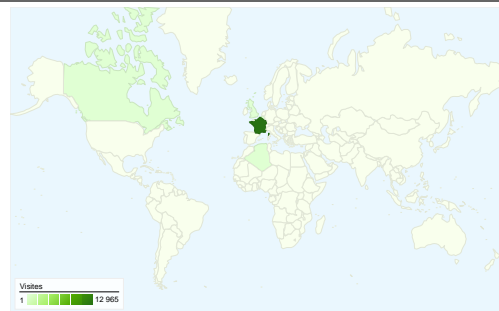

**Visiteurs**  
**9 368**

**Synthèse géographique world**

**Vue d'ensemble des sources de trafic**

- **Accès directs**  
11 010,00 (82,91 %)
- **Sites référents**  
1 331,00 (10,02 %)
- **Moteurs de recherche**  
939,00 (7,07 %)

## 9 368 internautes ont visité ce site.

13 280 Visites

9 368 Visiteurs uniques absolus

69 339 Pages vues

5,22 Nombre moyen de pages vues

00:07:04 Temps passé sur le site

70,93 % Taux de rebond

70,01 % Nouvelles visites

L'ensemble des sources de trafic a généré 13 280 visites au total.

82,91 % Trafic direct

10,02 % Sites de référence

7,07 % Moteurs de recherche

- **Accès directs**  
11 010,00 (82,91 %)
- **Sites référents**  
1 331,00 (10,02 %)
- **Moteurs de recherche**  
939,00 (7,07 %)

## 13 280 visites, provenant de 11 pays/territoires.