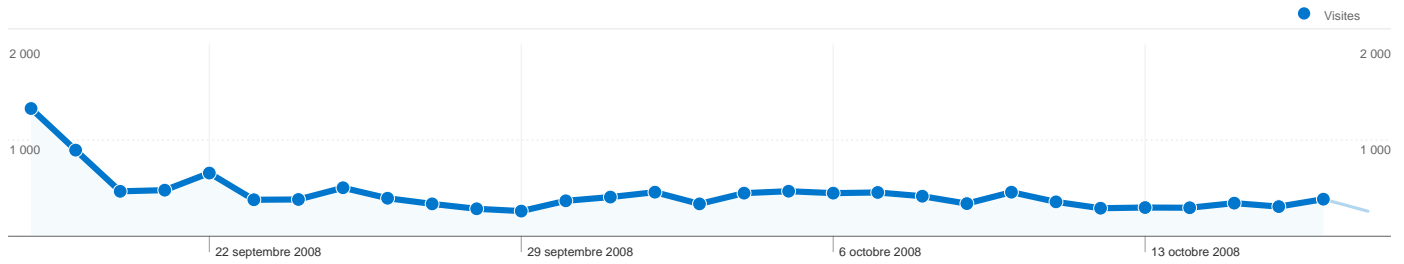

**Vue d'ensemble du contenu**

Pages	Pages vues	Pages vues (en %)
/combat.html	13 280	19,15 %
/perso.html	13 080	18,86 %
/dojo.html	2 621	3,78 %
/marche.html	2 347	3,38 %
/artisanat.html	2 158	3,11 %

## 9 368 internautes ont visité ce site.

13 280 Visites

9 368 Visiteurs uniques absolus

69 339 Pages vues

5,22 Nombre moyen de pages vues

00:07:04 Temps passé sur le site

70,93 % Taux de rebond

70,01 % Nouvelles visites

L'ensemble des sources de trafic a généré 13 280 visites au total.

82,91 % Trafic direct

10,02 % Sites de référence

7,07 % Moteurs de recherche

- **Accès directs**  
11 010,00 (82,91 %)
- **Sites référents**  
1 331,00 (10,02 %)
- **Moteurs de recherche**  
939,00 (7,07 %)

De 1 à 10 sur 11

Les pages de ce site ont été consultées 69 339 fois au total.

 69 339 Pages vues

 38 224 Consultations uniques

 70,93 % Taux de rebond