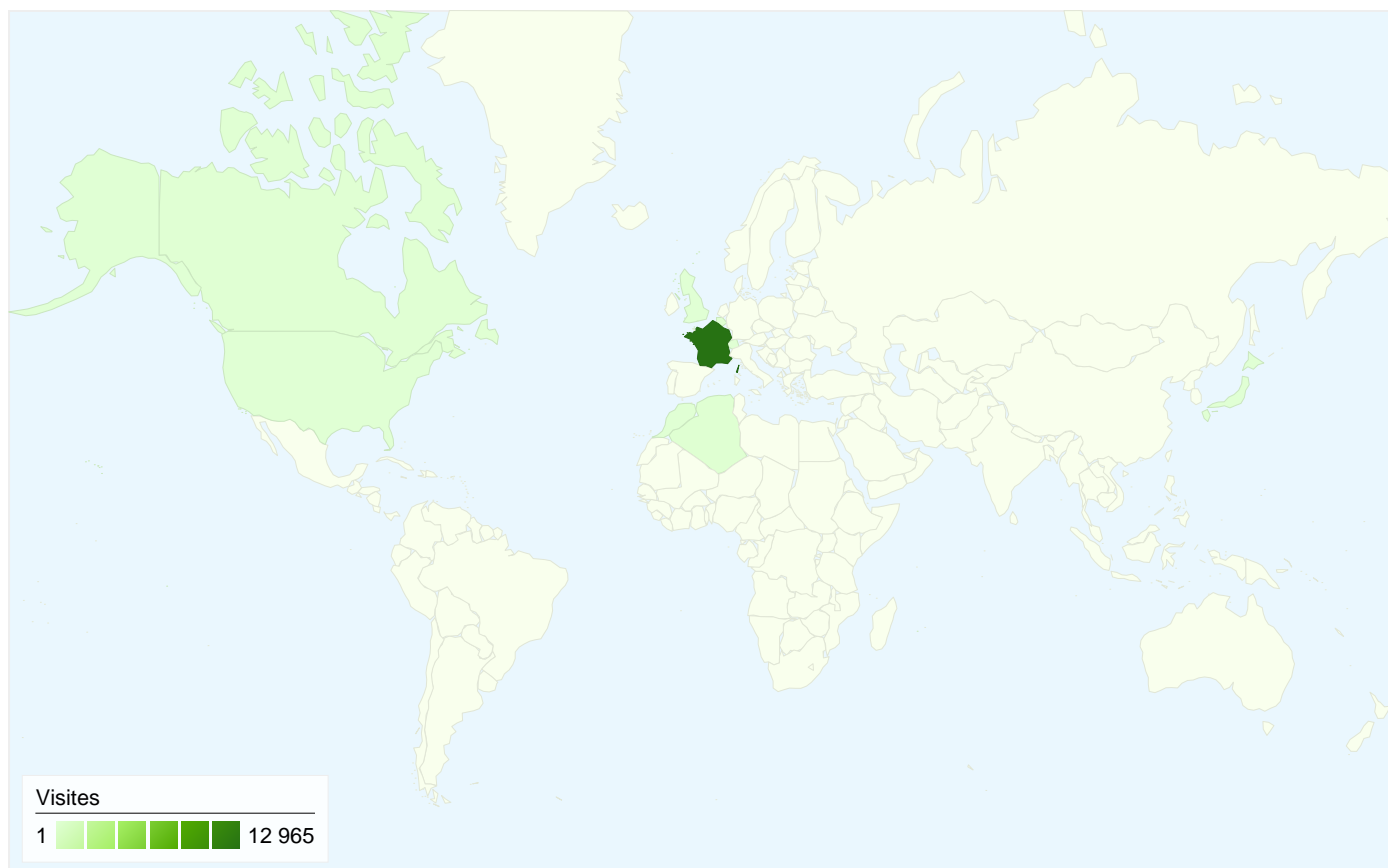

**Visiteurs**  
**9 368**

**Synthèse géographique world**

**Vue d'ensemble des sources de trafic**

- **Accès directs**  
11 010,00 (82,91 %)
- **Sites référents**  
1 331,00 (10,02 %)
- **Moteurs de recherche**  
939,00 (7,07 %)

## 9 368 internautes ont visité ce site.

13 280 Visites

9 368 Visiteurs uniques absolus

69 339 Pages vues

5,22 Nombre moyen de pages vues

00:07:04 Temps passé sur le site

70,93 % Taux de rebond

70,01 % Nouvelles visites

L'ensemble des sources de trafic a généré 13 280 visites au total.

82,91 % Trafic direct

10,02 % Sites de référence

7,07 % Moteurs de recherche

- **Accès directs**  
11 010,00 (82,91 %)
- **Sites référents**  
1 331,00 (10,02 %)
- **Moteurs de recherche**  
939,00 (7,07 %)

## 13 280 visites, provenant de 11 pays/territoires.