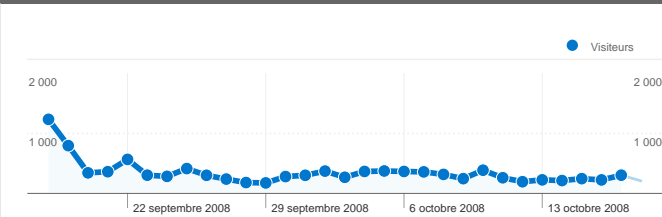

**Fréquentation du site**

**13 280** Visites

**70,93 %** Taux de rebond

**69 339** Pages vues

**00:07:04** Temps moyen passé sur le site

**5,22** Pages par visite

**70,01 %** Nouvelles visites (en %)

**Vue d'ensemble des visiteurs**

**Visiteurs**  
**9 368**

**Synthèse géographique world**

**Vue d'ensemble des sources de trafic**

- **Accès directs**  
11 010,00 (82,91 %)
- **Sites référents**  
1 331,00 (10,02 %)
- **Moteurs de recherche**  
939,00 (7,07 %)

## 9 368 internautes ont visité ce site.

13 280 Visites

9 368 Visiteurs uniques absolus

69 339 Pages vues

5,22 Nombre moyen de pages vues

00:07:04 Temps passé sur le site

70,93 % Taux de rebond

70,01 % Nouvelles visites

De 1 à 10 sur 11

Les pages de ce site ont été consultées 69 339 fois au total.

 69 339 Pages vues

 38 224 Consultations uniques

 70,93 % Taux de rebond